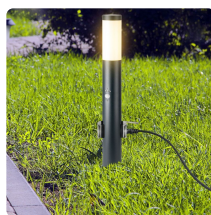

SKU 8976 VT-838

Piantana LED da Giardino 60cm con Portalampada E27 e 2 Prese Schuko e Sensore di movimento (max 60W) Colore Grigio IP44

Potenza
60W

Specifiche tecniche

Potenza	60W	Grado di Protezione	IP44
Materiale	PC, acciaio inossidabile	Attacco	E27
Colore	Grigio	Dimensione	Ø76xØ110x600mm
Distanza di Rilevamento	2-8m	Fascio Luminoso	100°
Sensore	PIR	Temperatura d'Esercizio	-20 ° + 45°C
Tensione d'Alimentazione	AC:220-240		